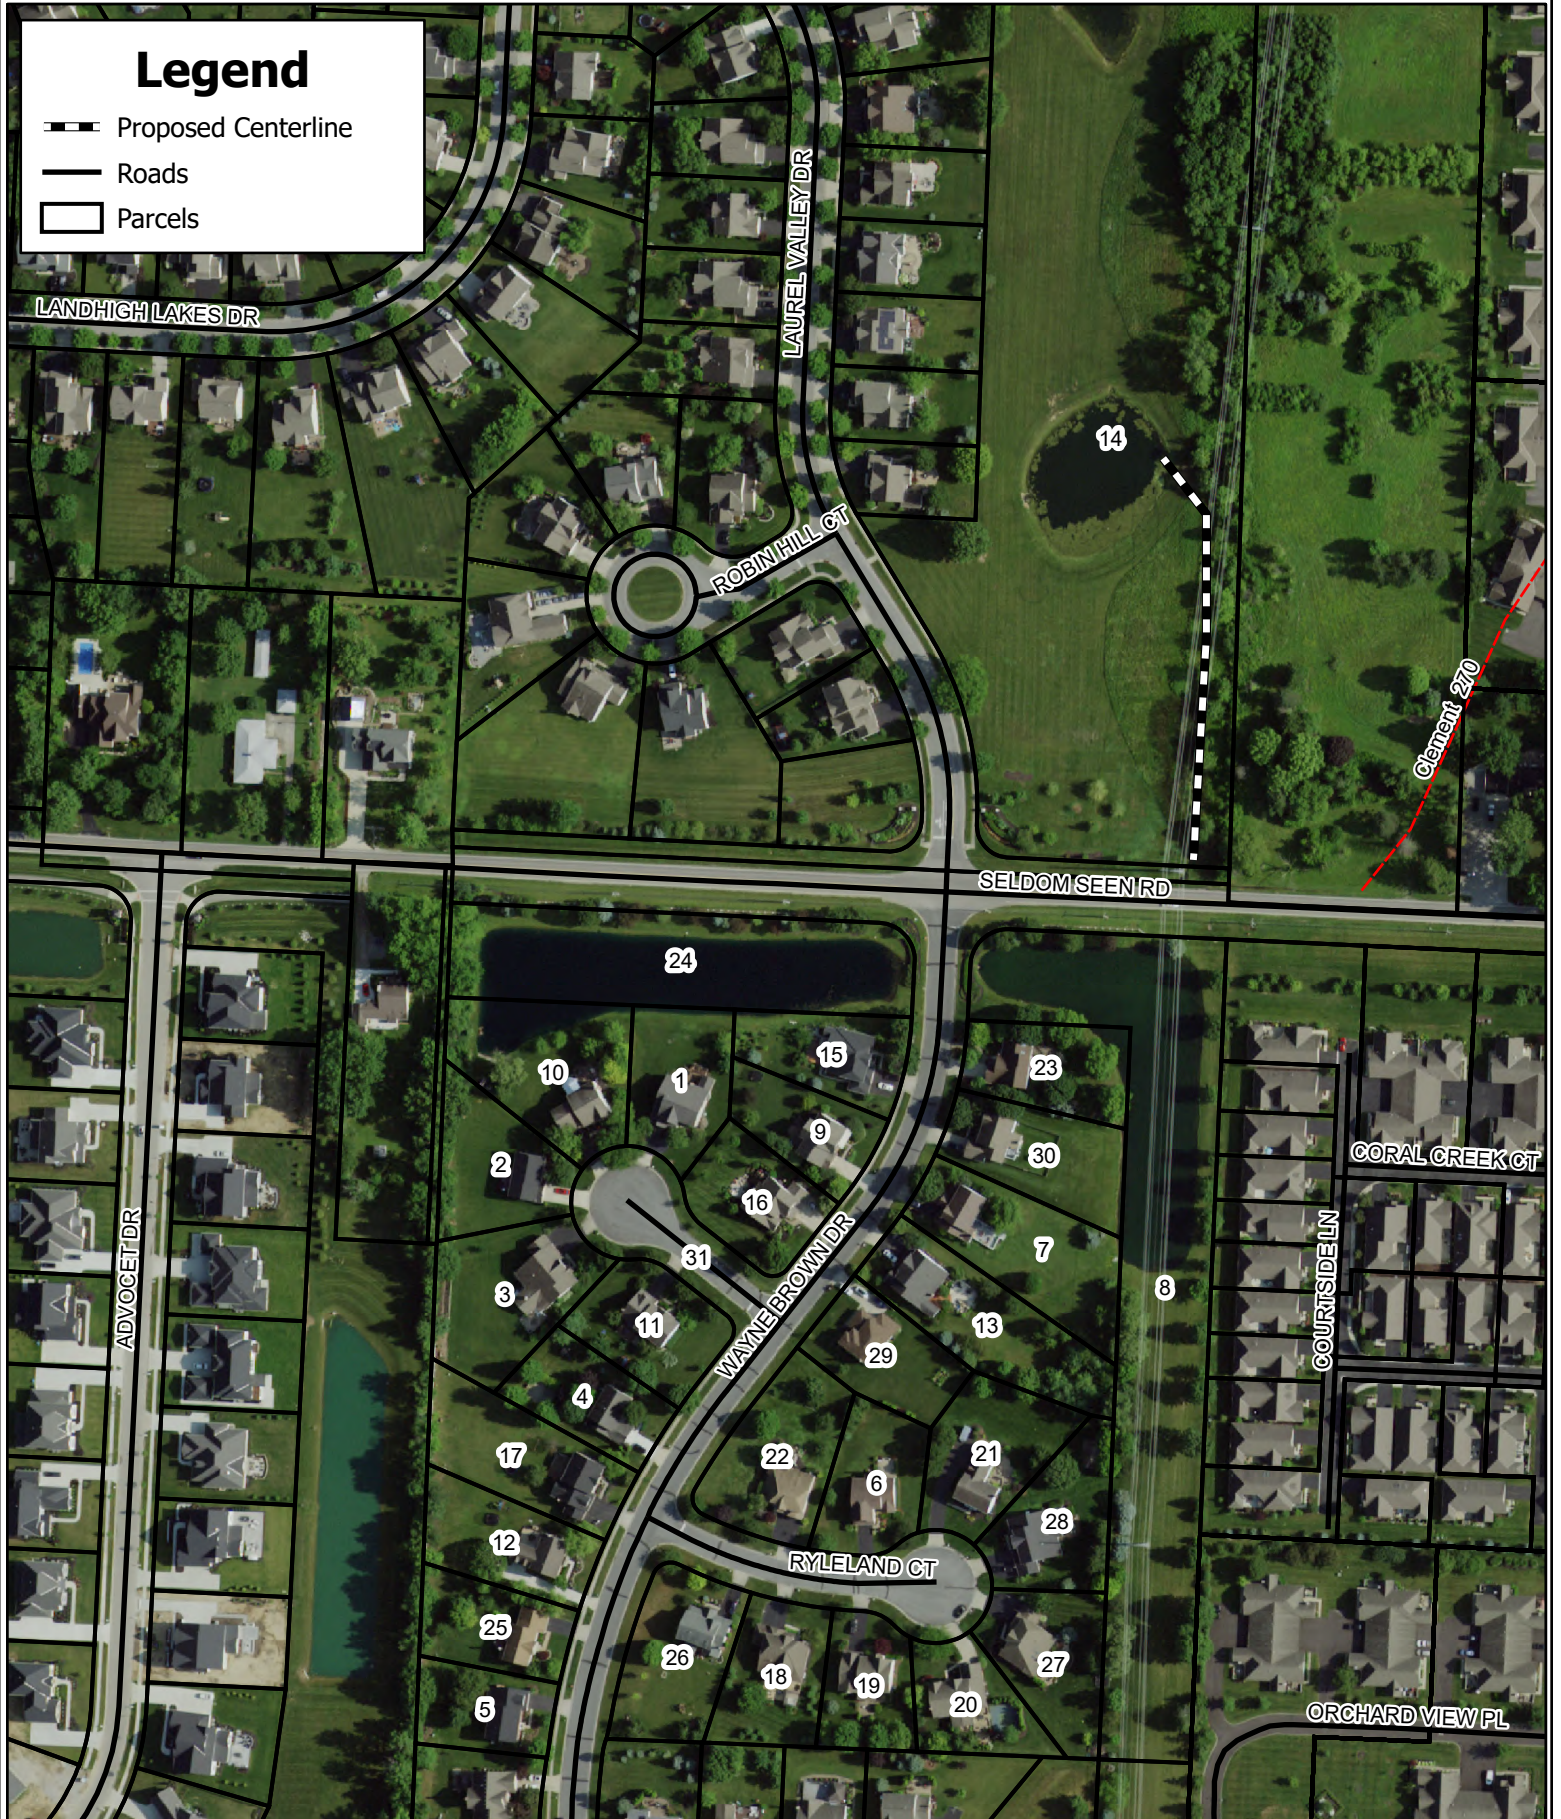

Legend

-  Proposed Centerline
-  Roads
-  Parcels

Delaware SWCD
 1610 State Route 521 * PO Box 8006
 Delaware, OH 43015
 (740) 368-1921
 soilandwater.co.delaware.oh.us